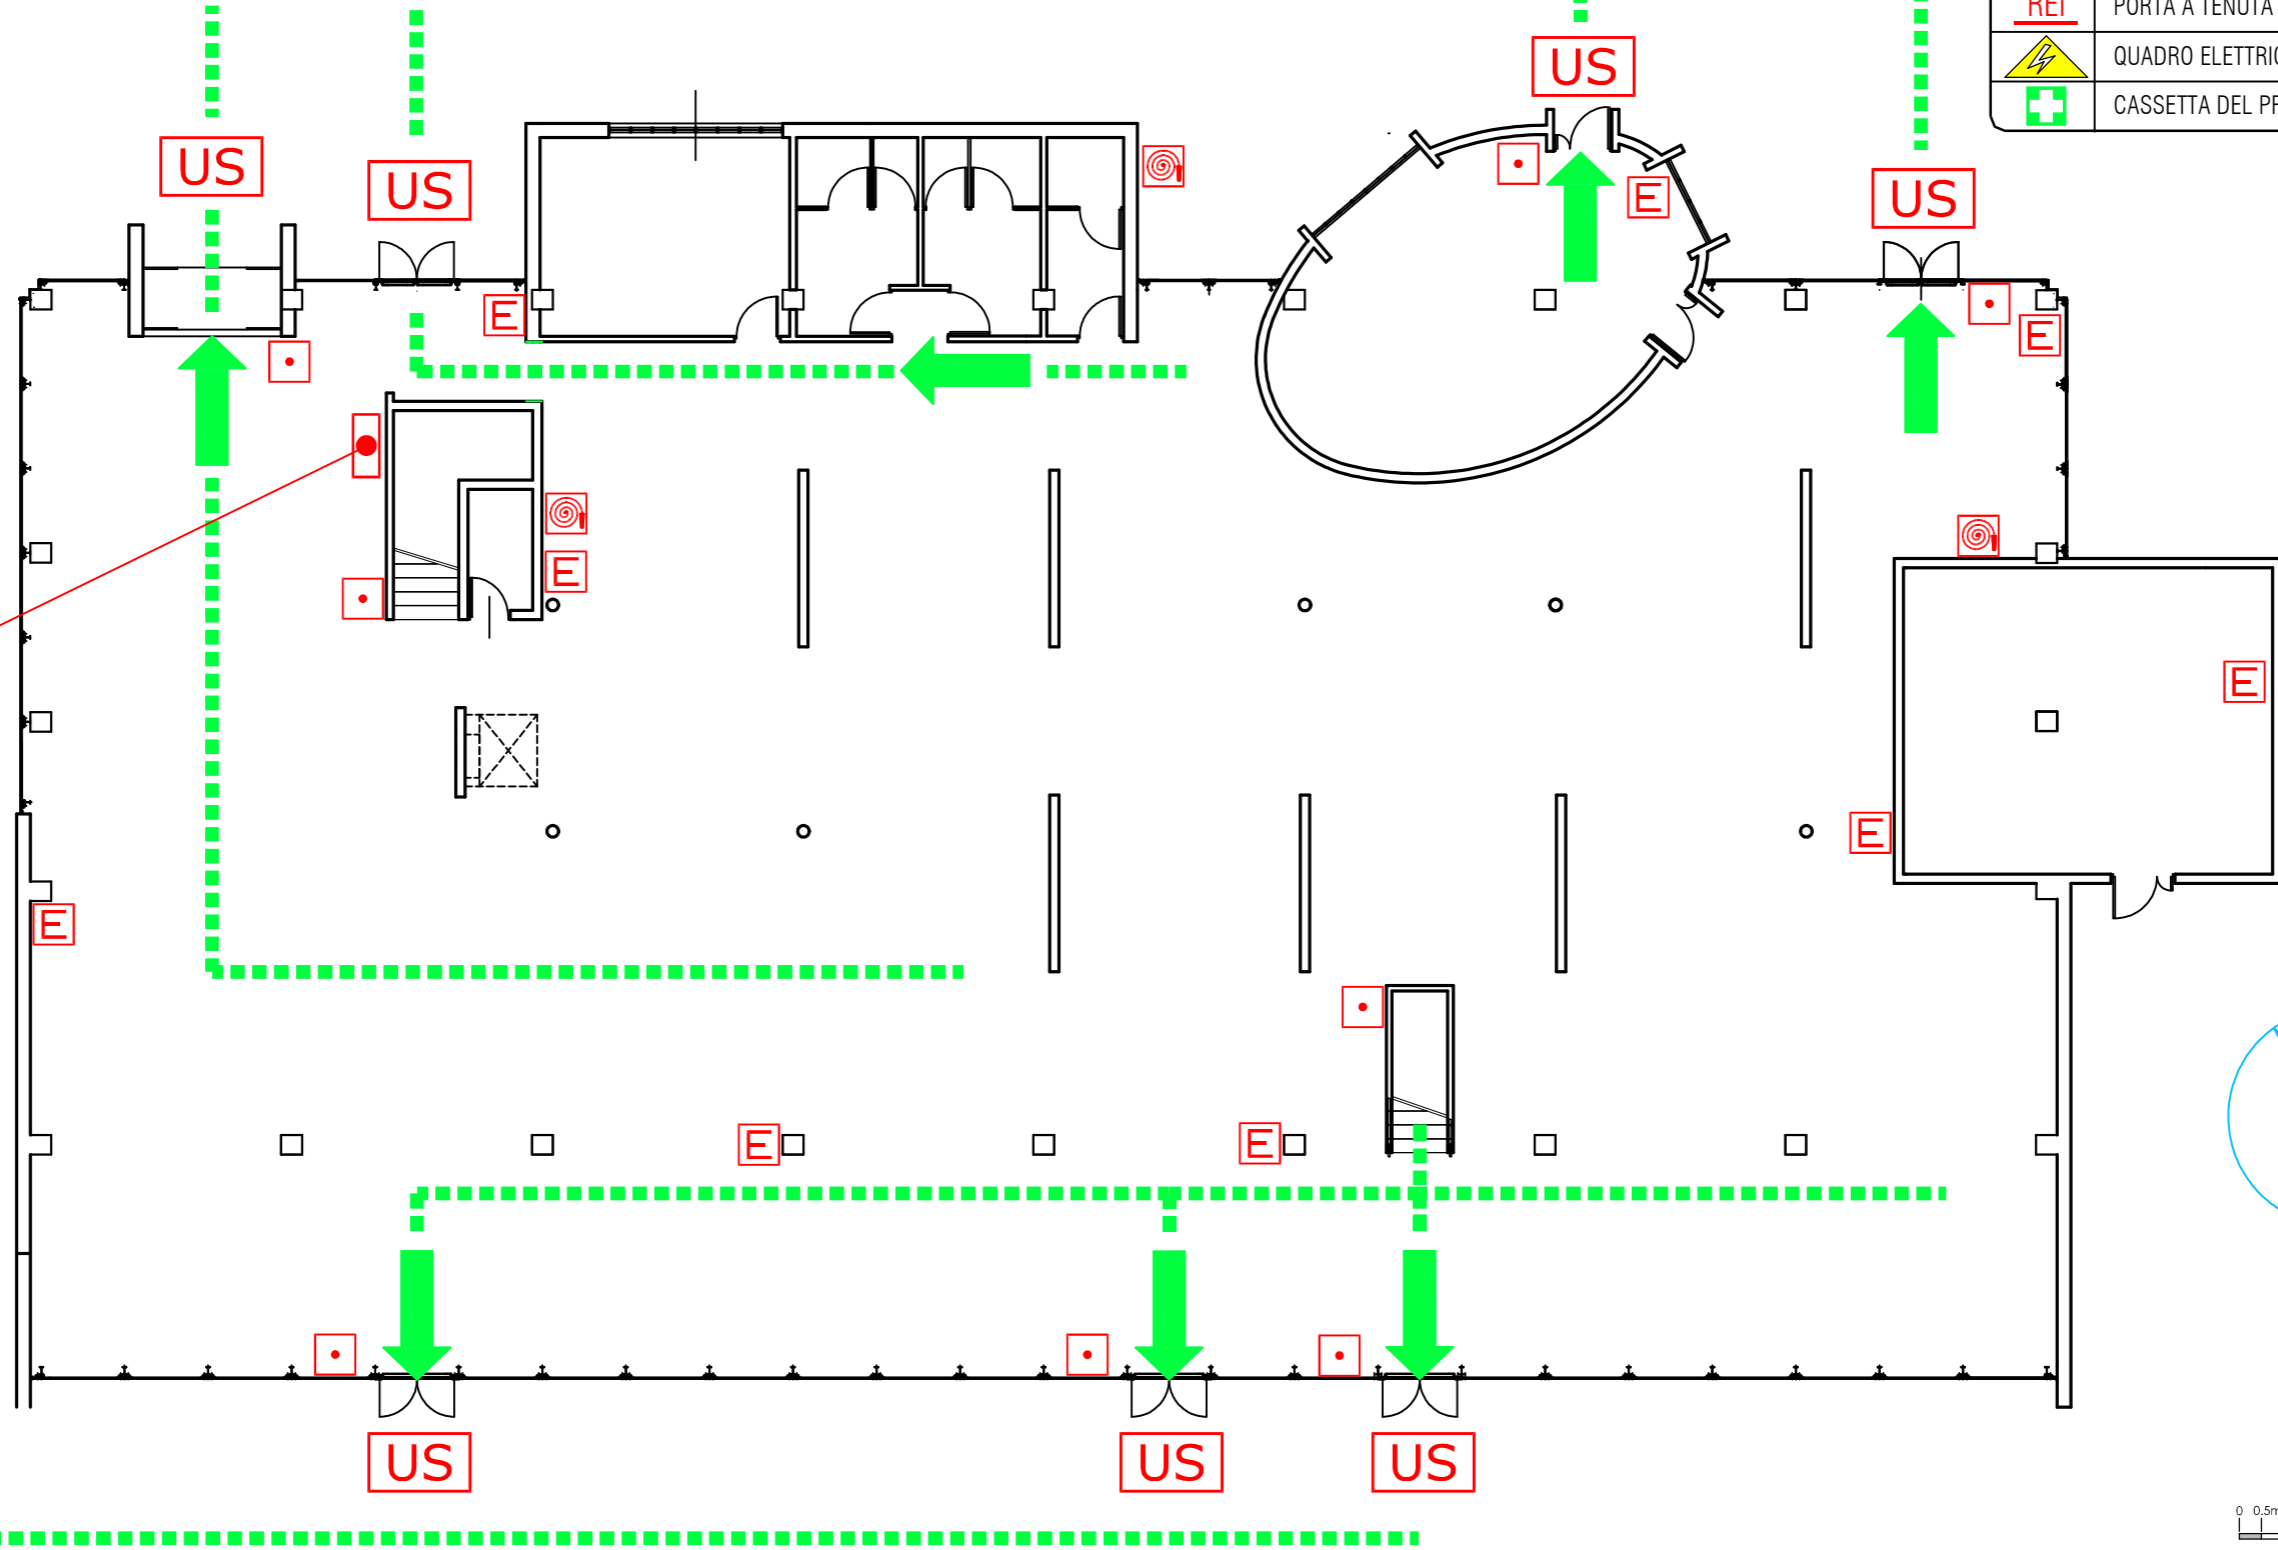

### LEGENDA SEGNI GRAFICI - EMERGENZA

	VOI SIETE QUI - YOU ARE HERE
	PERCORSO DI ESODO
	USCITA DI SICUREZZA
	PULSANTE MANUALE DI ALLARME
	ESTINTORE PORTATILE
	IDRANTE A MURO CON TUBAZIONE FLESSIBILE E LANCIA
	PORTA A TENUTA DI FUMO RESISTENTE AL FUOCO
	QUADRO ELETTRICO
	CASSETTA DEL PRONTO SOCCORSO

verso il punto di raccolta

centralina allarme antincendio